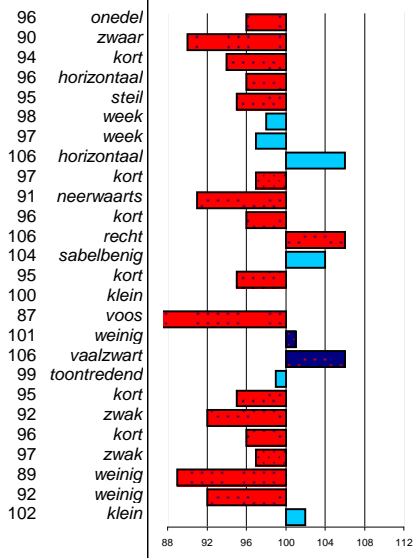

edel
licht
lang
vertikaal
schuin
strak
strak
hellend
lang
opwaarts
lang
onderstandig
steil
lang
groot
droog
veel
gitzwart
frans
ruim
krachtig
ruim
krachtig
veel
veel
groot

hoofduitdrukking
hoofd/halsverb.
halslengte
halsstand
schouderligging
rugvorm
lendenvorm
kruisvorm
kruislengte
romp
onderarm lengte
voorbeenstand
stand achterbenen
kootlengte
hoefvorm
beenkwaliteit
behang
kleur
stapcorrectheid
staplengte
stapkracht
draflengte
bewegingsuitdrukking
balans
souplesse
stokmaat

waarderende exterieurkenmerken

rastype	bouw	beenwerk	stap	draf	totaal			
93	92	90	92	95	93			
ABFP								
btbh	stap	draf	galop	rijpr.	menpr.	tuigpr.	werkl.	totaal
66	95	105	99	99	100	98	101	100