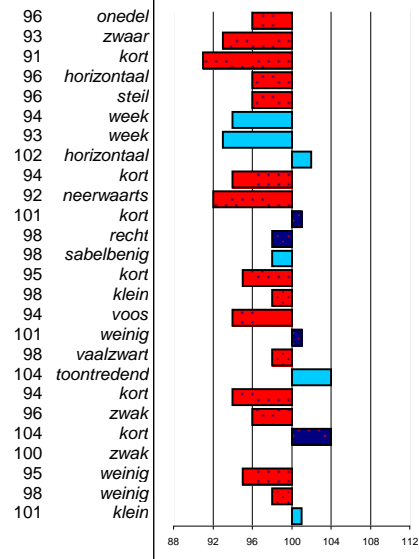

Tsjipke 399

stb199823751 ster: 1 aftek. toegst.: 2.9%
 geb.: 25-05-98 10.0% niet toegest.: 0.5%
 v.: R Emmelt 323 m.v. m.m.v
 m.: Johanna B. Tamme Wessel

lineaire exterieurkenm. btbh% 61 gekeurde nak 16

edel
 licht
 lang
 vertikaal
 schuin
 strak
 strak
 hellend
 lang
 opwaarts
 lang
 onderstandig
 steil
 lang
 groot
 droog
 veel
 gitzwart
 frans
 ruim
 krachtig
 ruim
 krachtig
 veel
 veel
 groot

hoofduitdrukking
 hoofd/halsverb.
 halslengte
 halsstand
 schouderligging
 rugvorm
 lendenvorm
 kruisvorm
 kruislengte
 romp
 onderarm lengte
 voorbeenstand
 stand achterbenen
 kootlengte
 hoefvorm
 beenkwaliteit
 behang
 kleur
 stapcorrectheid
 staplengte
 stapkracht
 draflengte
 bewegingsuitdrukking
 balans
 souplesse
 stokmaat

waarderende exterieurkenmerken

rastype	bouw	beenwerk	stap	draf	totaal			
94	95	97	89	93	93			
ABFP								
btbh	stap	draf	galop	rijpr.	menpr.	tuigpr.	werkl.	totaal
60	93	96	100	98	99	100	102	98

Tsjesse 400

stb199828401 ster: 2 aftek. toegst.: 3.2%
 geb.: 24-05-98 8.7% niet toegest.: 0.5%
 v.: Sjaard 320 m.v. m.m.v
 m.: Jantsje IJ Hearke Pipe Bouke

lineaire exterieurkenm. btbh% 68 gekeurde nak 29

edel
 licht
 lang
 vertikaal
 schuin
 strak
 strak
 hellend
 lang
 opwaarts
 lang
 onderstandig
 steil
 lang
 groot
 droog
 veel
 gitzwart
 frans
 ruim
 krachtig
 ruim
 krachtig
 veel
 veel
 groot