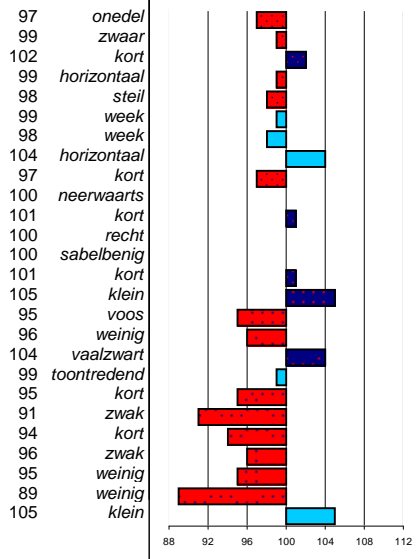

Tsjipke 399

stb199823751 ster: 1 aftek. toegst.: 2.9%
 geb.: 25-05-98 10.0% niet toegest.: 0.5%
 v.: R Emmelt 323 m.v. m.m.v
 m.: Johanna B. Tamme Wessel

lineaire exterieurkenm. btbh% 61 gekeurde nak 16

edel
 licht
 lang
 vertikaal
 schuin
 strak
 strak
 hellend
 lang
 opwaarts
 lang
 onderstandig
 steil
 lang
 groot
 droog
 veel
 gitzwart
 frans
 ruim
 krachtig
 ruim
 krachtig
 veel
 veel
 groot

hoofduitdrukking
 hoofd/halsverb.
 halslengte
 halsstand
 schouderligging
 rugvorm
 lendenvorm
 kruisvorm
 kruislengte
 romp
 onderarm lengte
 voorbeenstand
 stand achterbenen
 kootlengte
 hoefvorm
 beenkwaliteit
 behang
 kleur
 stapcorrectheid
 staplengte
 stapkracht
 draflengte
 bewegingsuitdrukking
 balans
 souplesse
 stokmaat